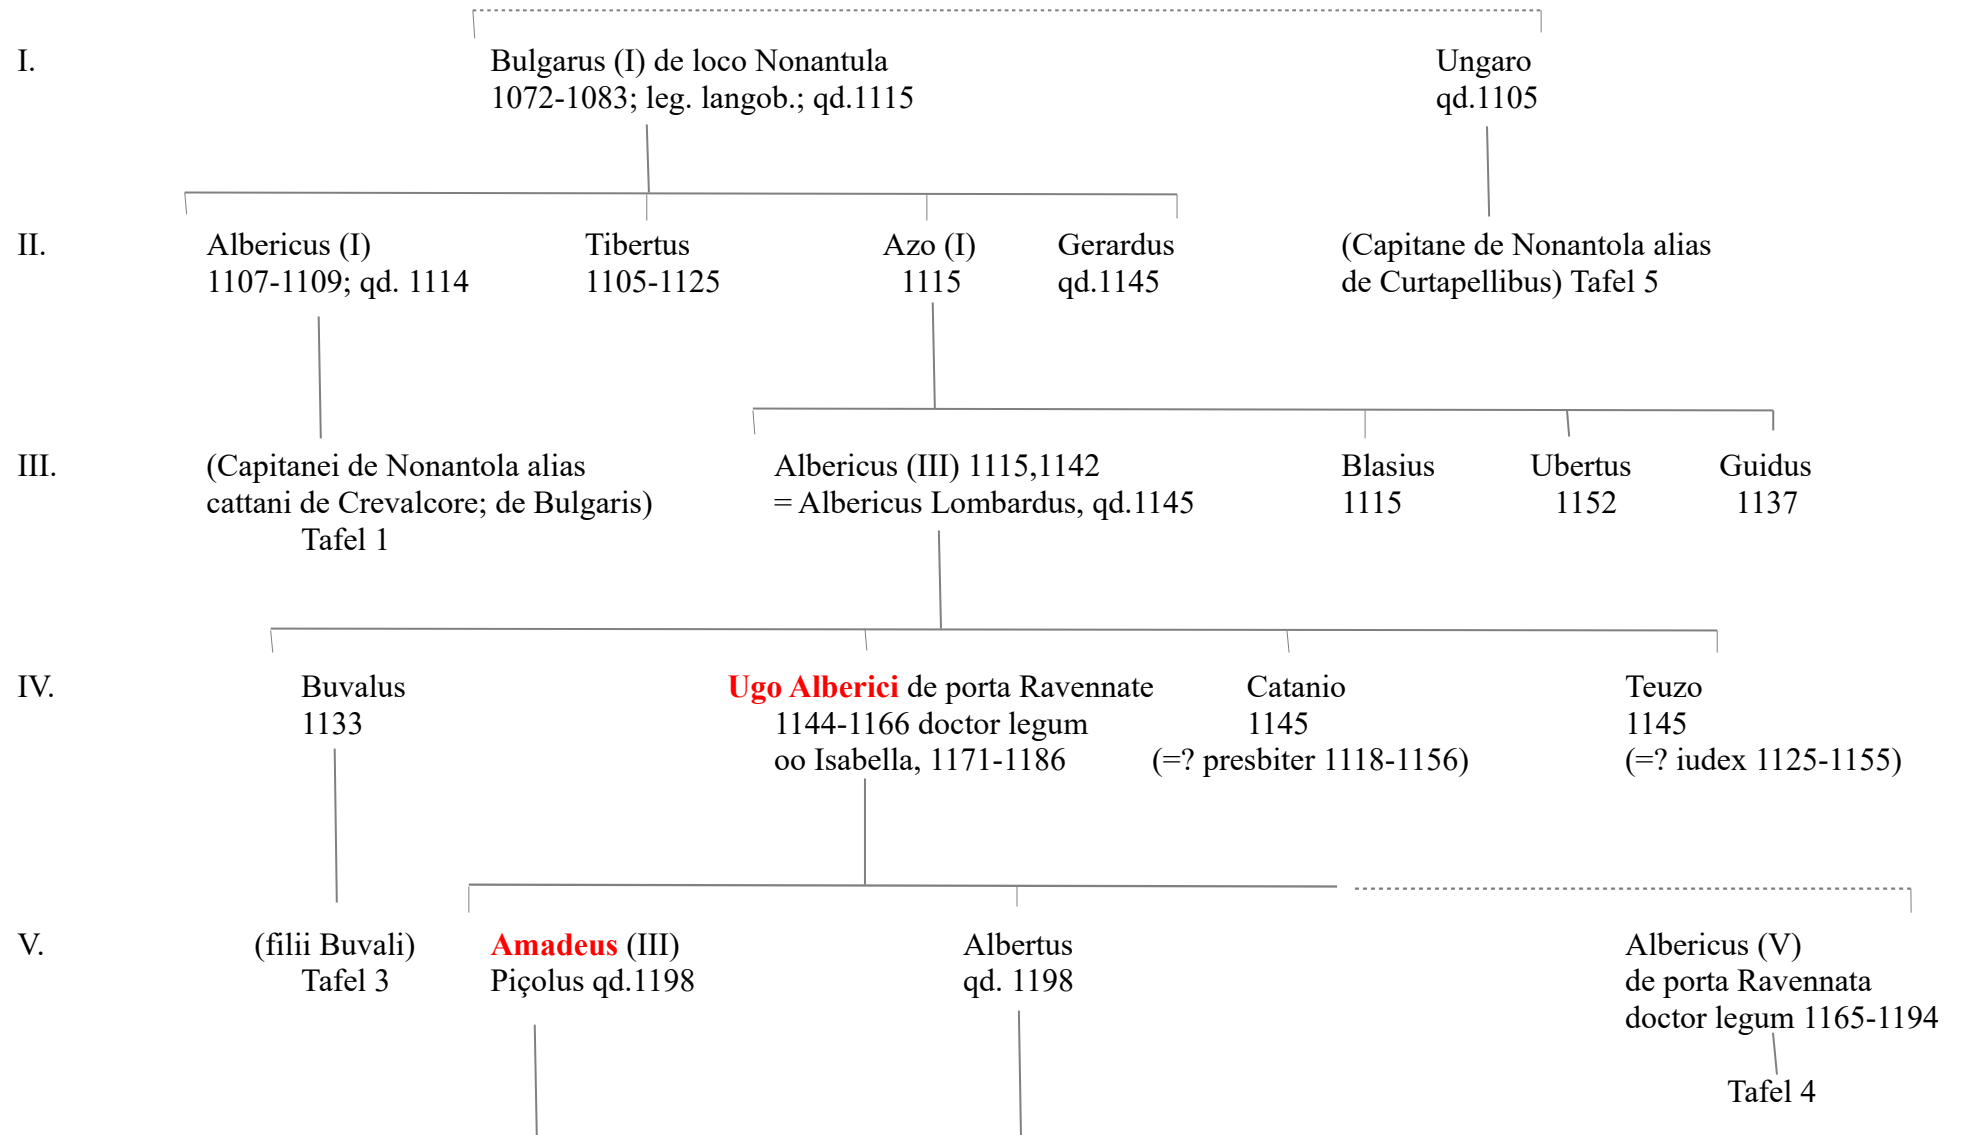

fili UGONIS ALBERICI und de AMIDEYS
als Zweig der Capitane von Nonantola (Tafel 2)
NWandruszka 4.1.2022

* Allegracore = Crevalcore bei Bologna